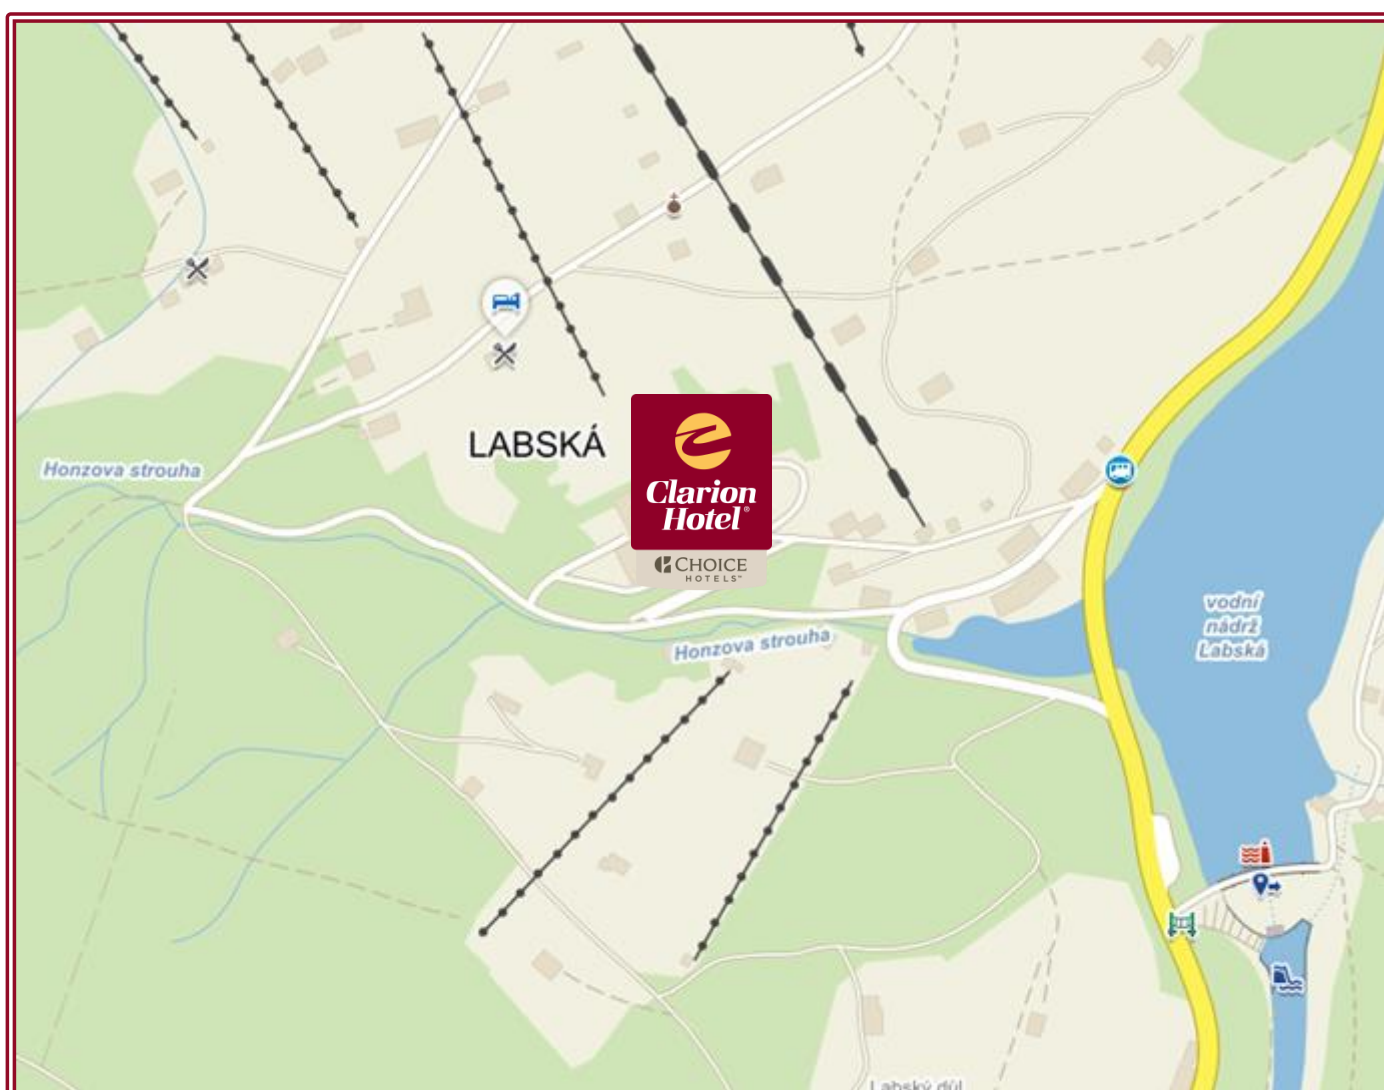

Poloha hotelu

ŠPINDLERŮV MLÝN

Hotel se nachází ve Špindlerově Mlýně v prostředí Krkonošského národního parku u Labské přehrady, která je nejvýše položenou přehradou na Labi, v nadmořské výšce 740 metrů nad mořem. Je ideálním výchozím místem jak pro letní pěší turistiku, tak i pro zimní běžecké túry po hřebenech Krkonoš.