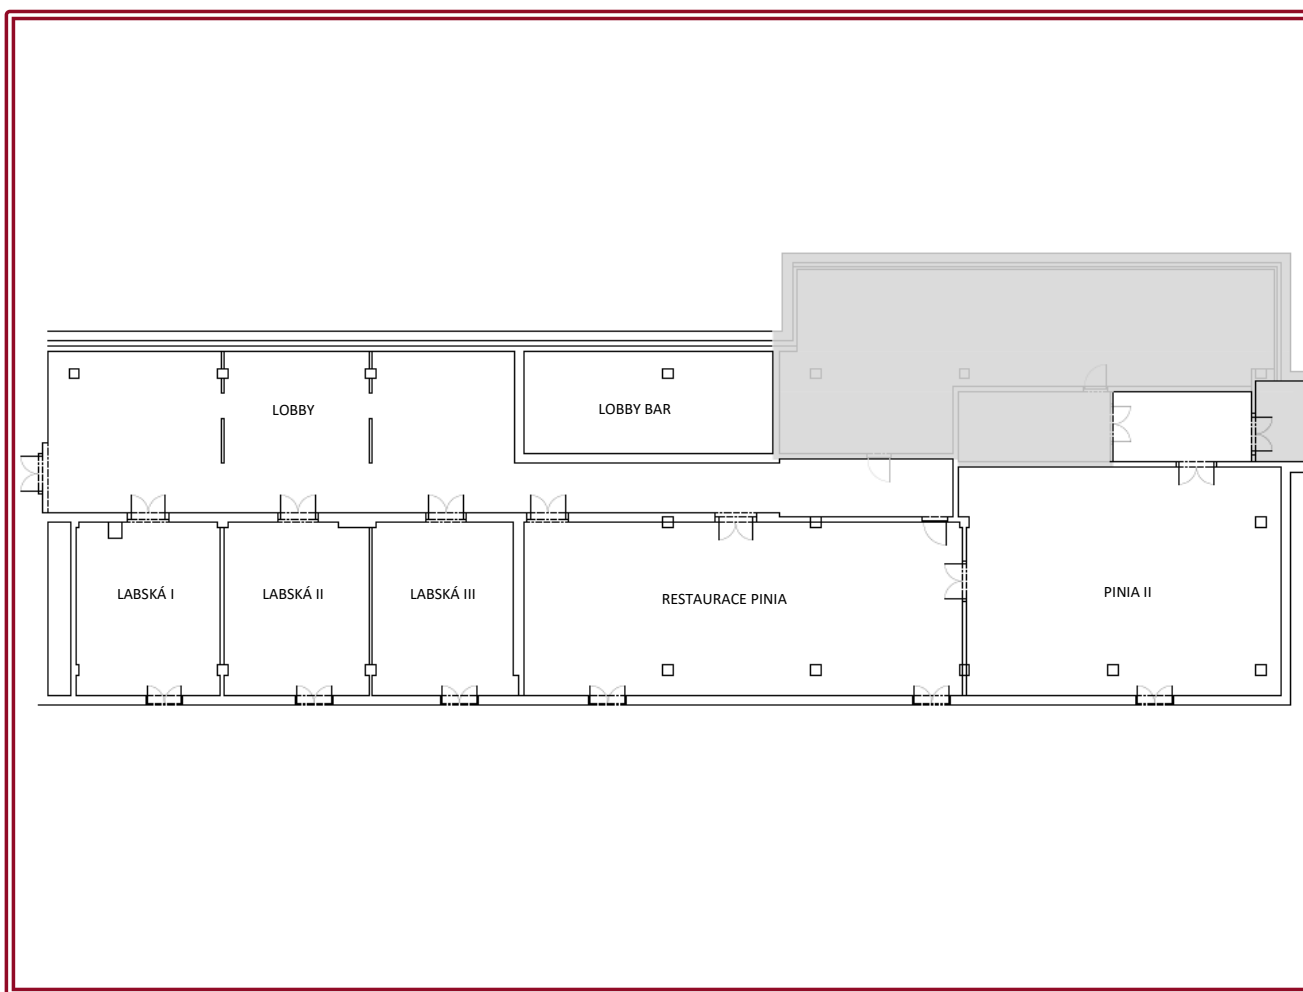

Konferenční prostory

ŠPINDLERŮV MLÝN

Prostor	Celková plocha	Výška	Délka x šířka					
	m ²	m	m	Divadlo	Škola	U-Shape	Zasedací místnost	Banquet
Kongresový sál Labe II	185	3,15	17,00 x 10,50	200	130	60	80	100
Pinia II	115	3,01	12,50 x 9,50	80	50	30	36	50
Labská I	41	2,99	5,80 x 6,70	40	24	12	16	-
Labská II	41	2,99	5,80 x 6,70	40	24	12	16	-
Labská III	41	2,99	5,80 x 6,70	40	24	12	16	-
Labská I + II	82	2,99	11,60 x 6,70	80	48	24	32	-
Labská I + II + III	124	2,99	17,40 x 6,70	120	70	40	48	-
Retro Bar Panorama	68	2,75	6,77 x 9,55	40	30	20	22	-

Schéma konferenčních prostor – přízemí

ŠPINDLERŮV MLÝN

Schéma konferenčních prostor – 1. patro

ŠPINDLERŮV MLÝN

Konferenční balíčky

ŠPINDLERŮV MLÝN

Meet & Go

- pronájem konferenční místnosti na dobu trvání Vaší akce (max. 1 den)
- standardní technické vybavení (dataprojektor, plátno, flipchart, náhradní papír a fixy)
- 2 nápoje dle výběru
- 2x coffee break
- oběd formou menu nebo bufetu