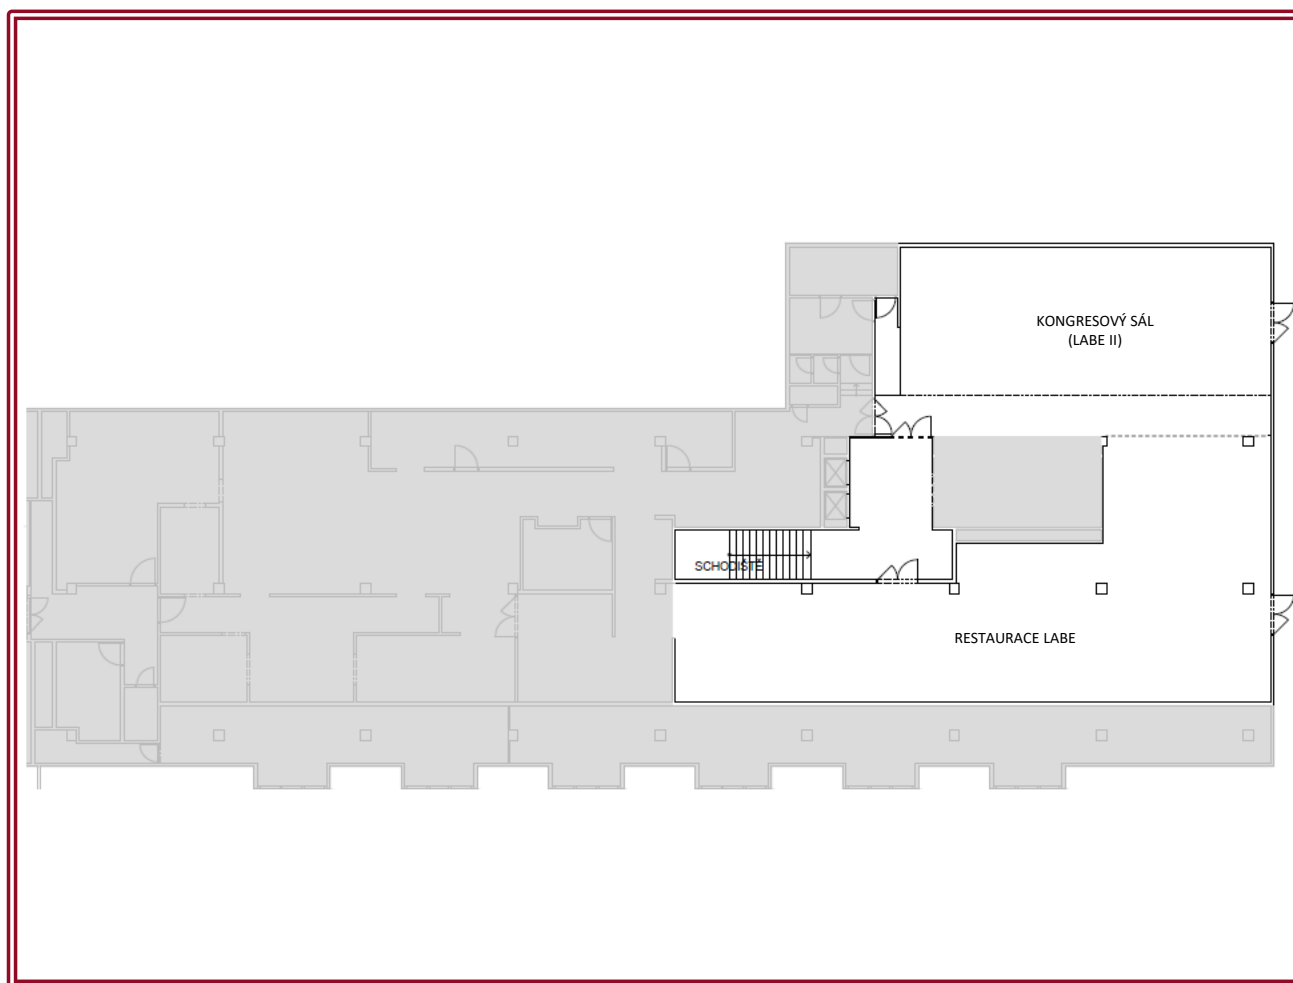

Konferenční prostory

ŠPINDLERŮV MLÝN

Prostor	Celková plocha	Výška	Délka x šířka					
	m ²	m	m	Divadlo	Škola	U-Shape	Zasedací místnost	Banquet
Kongresový sál Labe II	185	3,15	17,00 x 10,50	200	130	60	80	100
Pinia II	115	3,01	12,50 x 9,50	80	50	30	36	50
Labská I	41	2,99	5,80 x 6,70	40	24	12	16	-
Labská II	41	2,99	5,80 x 6,70	40	24	12	16	-
Labská III	41	2,99	5,80 x 6,70	40	24	12	16	-
Labská I + II	82	2,99	11,60 x 6,70	80	48	24	32	-
Labská I + II + III	124	2,99	17,40 x 6,70	120	70	40	48	-
Retro Bar Panorama	68	2,75	6,77 x 9,55	40	30	20	22	-

Schéma konferenčních prostor – přízemí

ŠPINDLERŮV MLÝN

Schéma konferenčních prostor – 1. patro

ŠPINDLERŮV MLÝN

Konferenční balíčky

ŠPINDLERŮV MLÝN

Meet & Go

- pronájem konferenční místnosti na dobu trvání Vaší akce (max. 1 den)
- standardní technické vybavení (dataprojektor, plátno, flipchart, náhradní papír a fixy)
- 2 nápoje dle výběru
- 2x coffee break
- oběd formou menu nebo bufetu