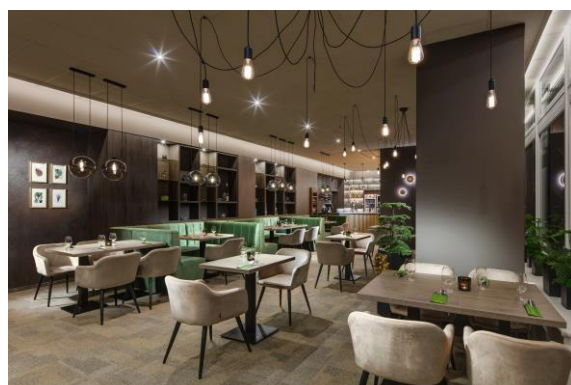

Gastronomie:

- á la carte restaurace Pinia s kapacitou až 51 míst s letní terasou s dalšími 50 místy
- bufetová restaurace Labe
- Lobby Bar

Hotelové služby

ŠPINDLERŮV MLÝN

- služby recepce 24/7
- Wi-Fi zdarma, internetový koutek
- parkování pro osobní automobily i autobusy, zajištění taxi a transferů
- pokojová služba
- praní a žehlení prádla
- úschovna zavazadel
- směnárna
- hotelové wellness & fitness centrum (sauny, bazén, vířivka, masáže)

Konferenční prostory

ŠPINDLERŮV MLÝN

- konferenční prostory až pro 440 delegátů
- největší sál s kapacitou až 200 konferenčních míst
- Wi-Fi připojení k internetu ve všech prostorách
- moderní konferenční a audiovizuální technika
- variabilita některých salónek umožňuje rozdělení na menší salónky dle požadavků klienta
- denní světlo ve všech konferenčních prostorech díky proskleným stěnám
- propojení některých salónek s venkovní terasou, která se stane příjemným místem pro strávení přestávky

Schéma konferenčních prostor – přízemí

ŠPINDLERŮV MLÝN

Schéma konferenčních prostor – 1. patro

ŠPINDLERŮV MLÝN

Konferenční balíčky

ŠPINDLERŮV MLÝN

Meet & Go

- pronájem konferenční místnosti na dobu trvání Vaší akce (max. 1 den)
- standardní technické vybavení (dataprojektor, plátno, flipchart, náhradní papír a fixy)
- 2 nápoje dle výběru
- 2x coffee break
- oběd formou menu nebo bufetu