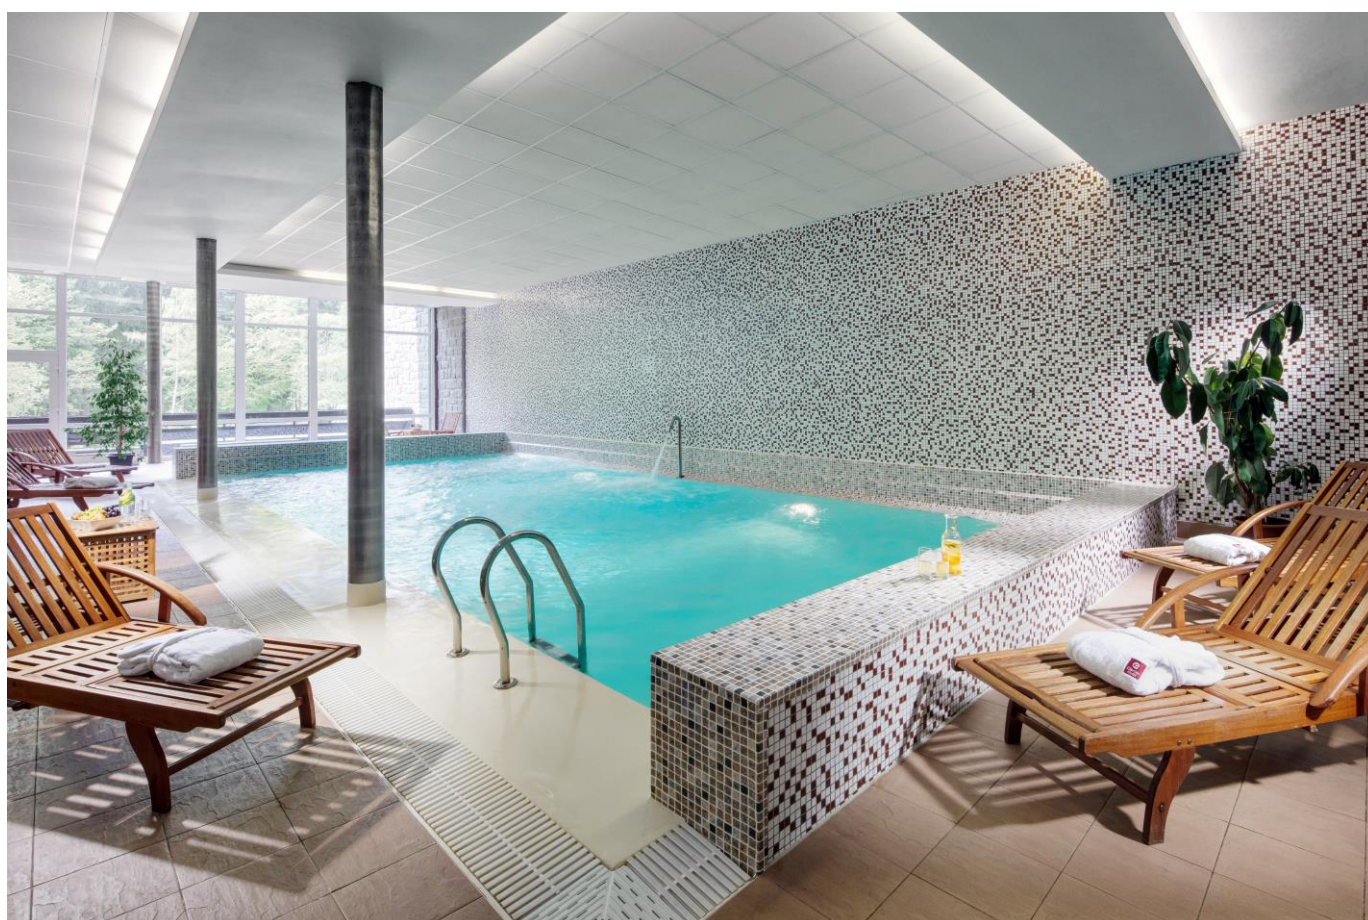

Gastronomie:

- á la carte restaurace Pinia s kapacitou až 51 míst s letní terasou s dalšími 50 místy
- bufetová restaurace Labe
- Lobby Bar

Hotelové služby

ŠPINDLERŮV MLÝN

- služby recepce 24/7
- Wi-Fi zdarma, internetový koutek
- parkování pro osobní automobily i autobusy, zajištění taxi a transferů
- pokojová služba
- praní a žehlení prádla
- úschovna zavazadel
- směnárna
- hotelové wellness & fitness centrum (sauny, bazén, vířivka, masáže)